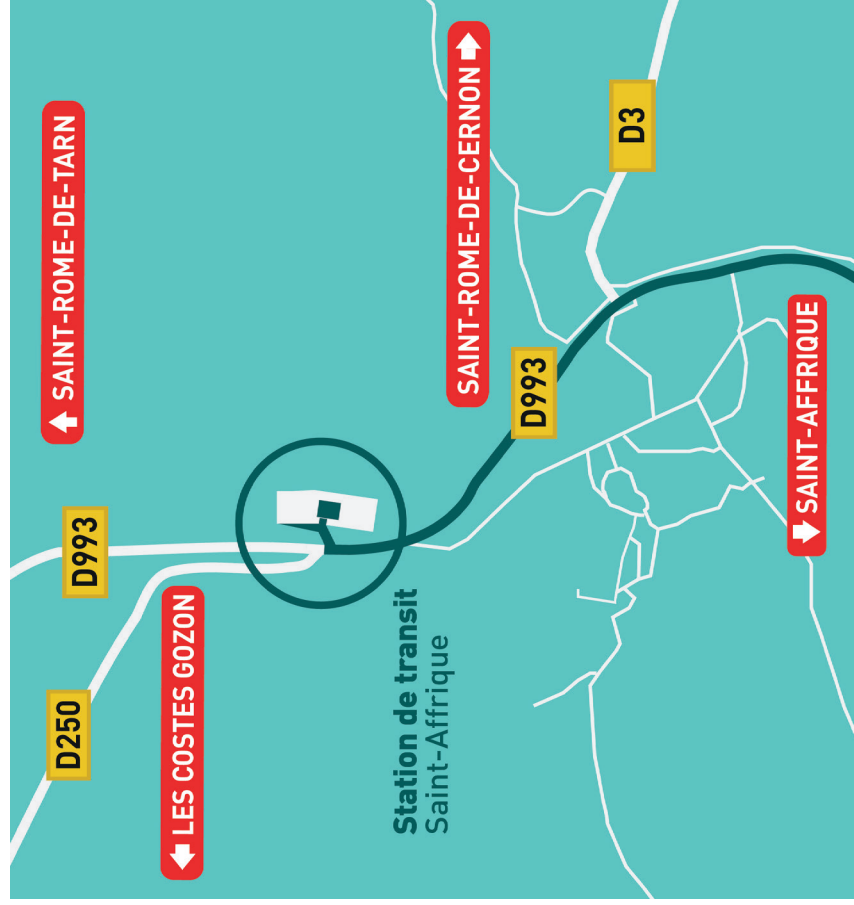

PLAN D'ACCÈS

STATION DE TRANSIT DE SAINT-AFFRIQUE

Syndicat
Départemental
des Ordures
Ménagères

COORDONNÉES

Adresse postale

Station de transit de Saint-Affrique
Tiergues
12400 SAINT-AFFRIQUE

Point GPS

Latitude 43.993993
Longitude 2.930854