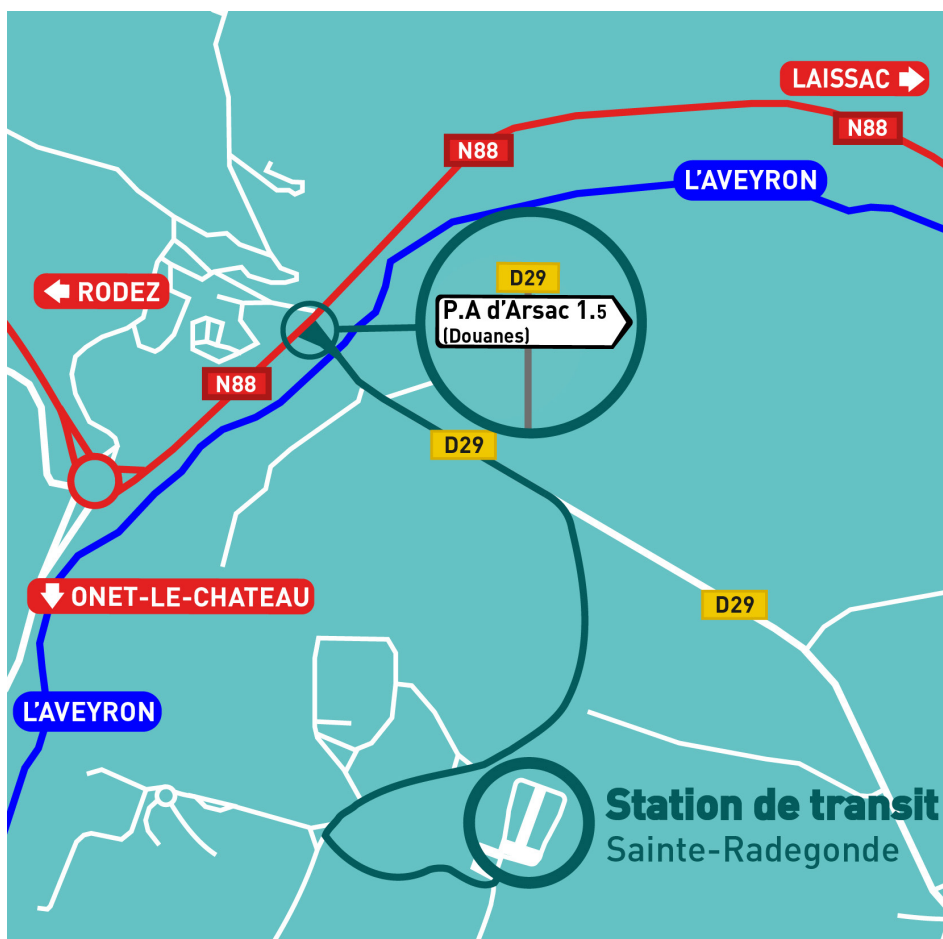

## STATION DE TRANSIT DU RUTHÉNOIS

### COORDONNÉES

#### Adresse postale

Station de transit du Ruthénois  
Z.A d'Arsac  
256 Allée de la Prairie  
12850 SAINTE-RADEGONDE

#### Point GPS

Latitude 44.364219  
Longitude 2.635414