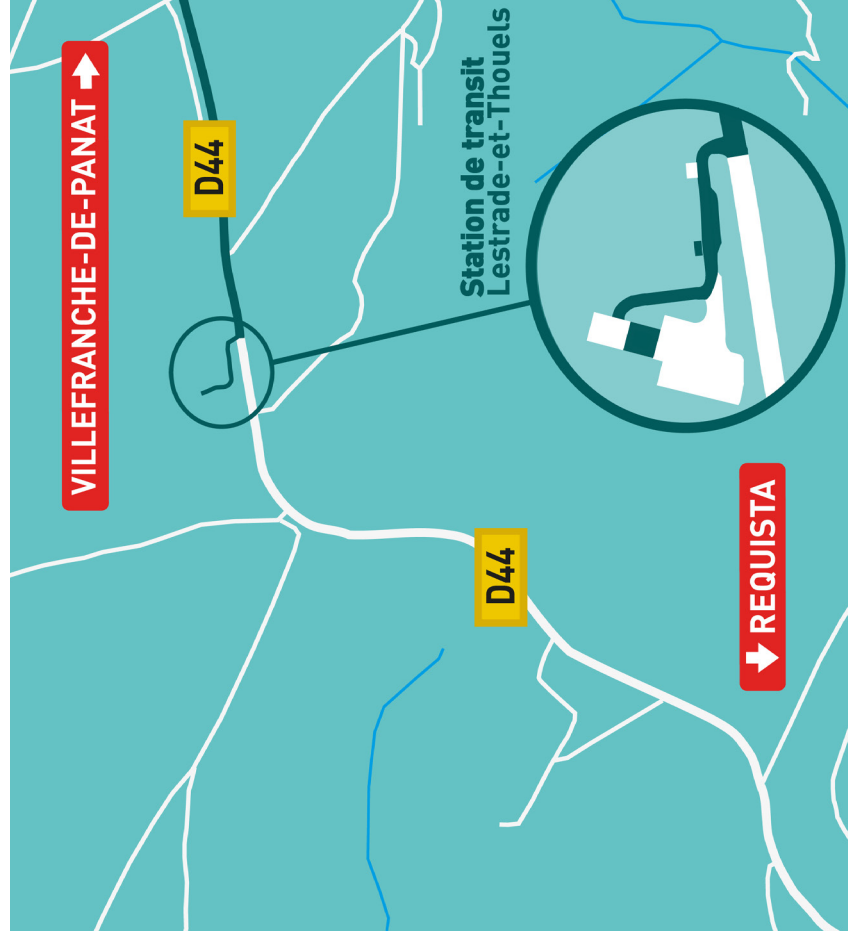

PLAN D'ACCÈS

STATION DE LESTRADE-ET-THOUELS

COORDONNÉES

Adresse postale

Station de transit
de Lestrade-et-Thouels

Route la Plane,

12430 LESTRADE ET THOUELS

(En face l'embranchement «la Vernhette»)

Point GPS

Latitude 44.057798

Longitude 2.649571

CONTACT

Dominique LECOULS

Patrick FRAYSSINET

Mairie Lestrade-et-Thouels : 07 85 44 67 19

Tel : 05 65 46 35 20