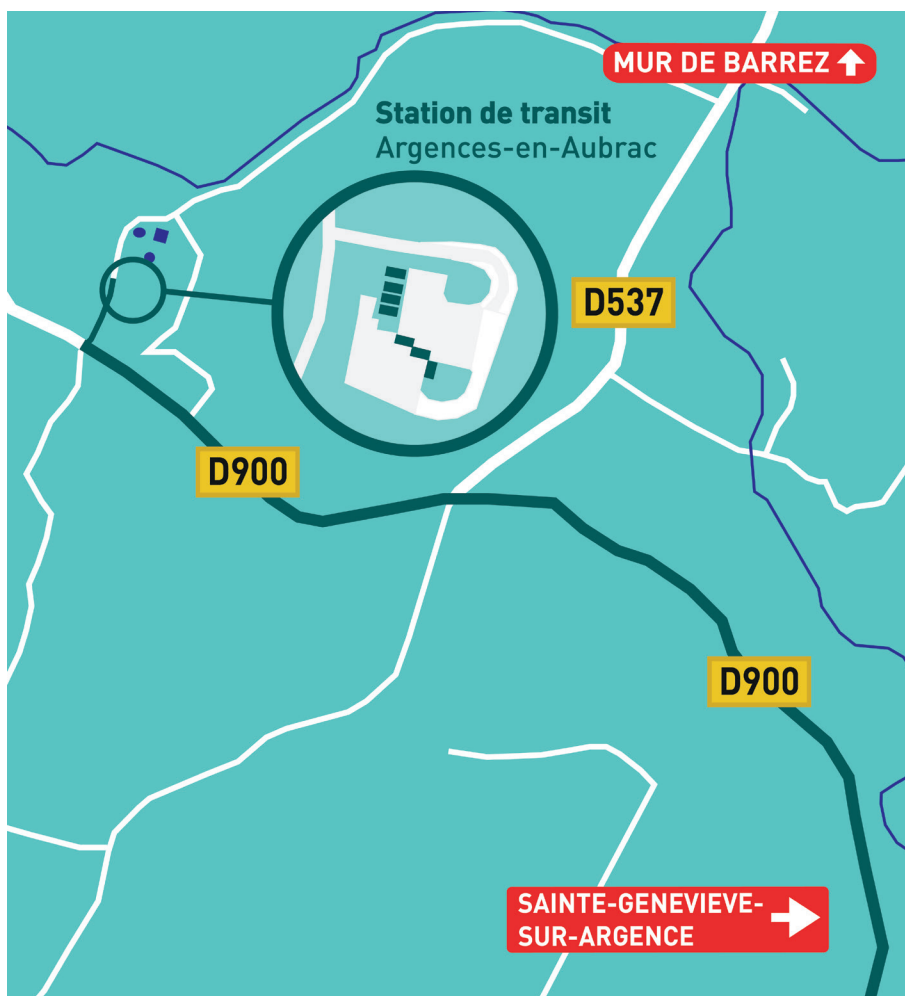

PLAN D'ACCÈS

STATION DE TRANSIT DE ARGENCES-EN-AUBRAC

COORDONNÉES

Adresse postale

Station de Transit
de Argences-en-Aubrac
Pont Mels,
Sainte-Geneviève-en-Argence
12420 ARGENCES-EN-AUBRAC

Point GPS

Latitude 44.811609
Longitude 2.744137